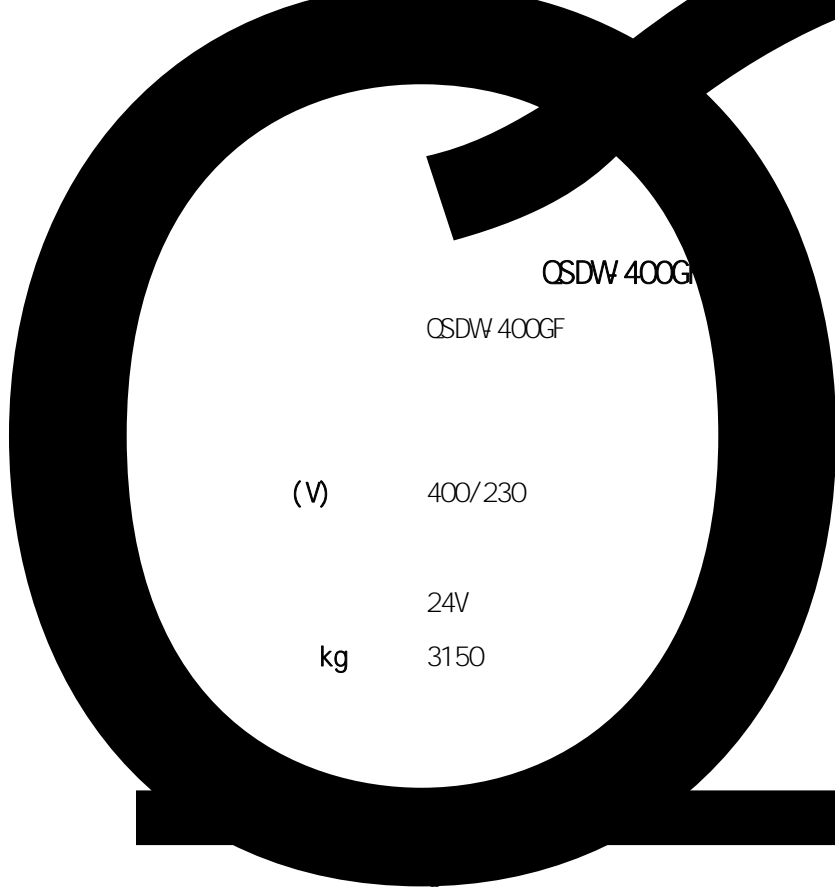

QSDW 400GF

有限公司

有限公司

15905251932

[www.ykxdq.com](http://www.ykxdq.com)

OSDW 400G

OSDW 400GF

(V) 400/230

24V

kg 3150

(KVA/KW) 500/400

(KVA/KW) 625/500

(A) 720

0.8

Hz 50

3-5S

× 3210× 1390× 1830mm

P158LC

× (mm) 128× 142

(L) 14.6

15:1

扬州扬科机电电气有限公司

40

50

1

2

3

4

1-2

12

1000

24